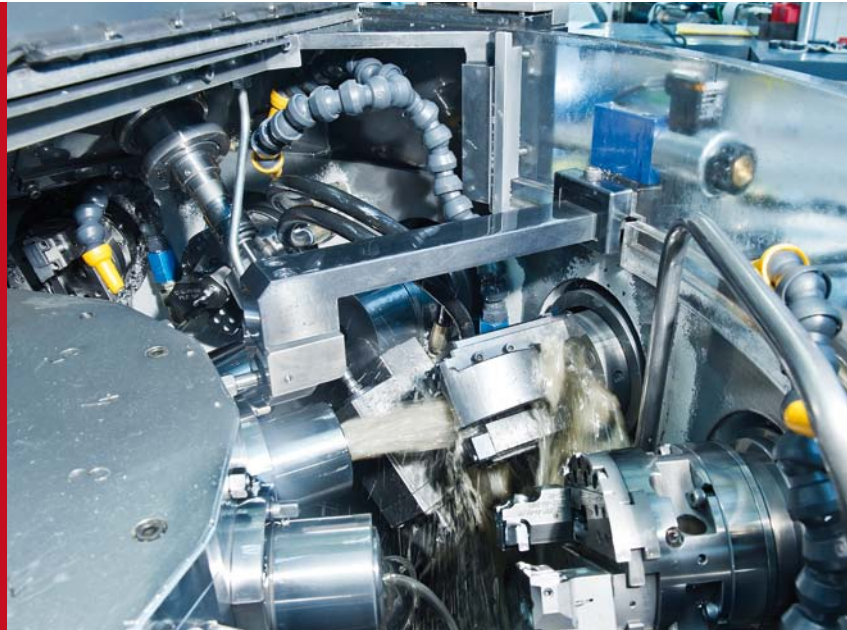

Ihre Vorteile

- Weniger Späne in der Spannzange
- Weniger Abdrücke auf Fertigungsteilen
- Prozesssicheres Wenden
- Prozesssichere Produktion

Lassen Sie sich von uns beraten!