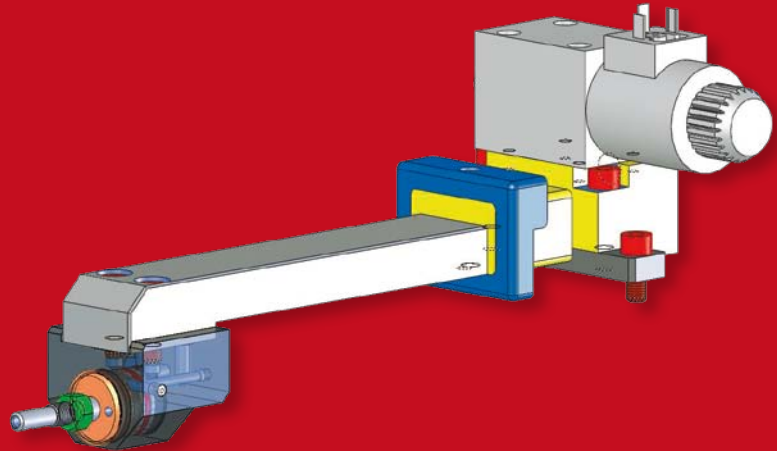

Unsere Lösung

- Pfiffner Hochdruck-Zangenspülung
- Individuell nachrüstbar an jeder Station,
  an jeder Maschine