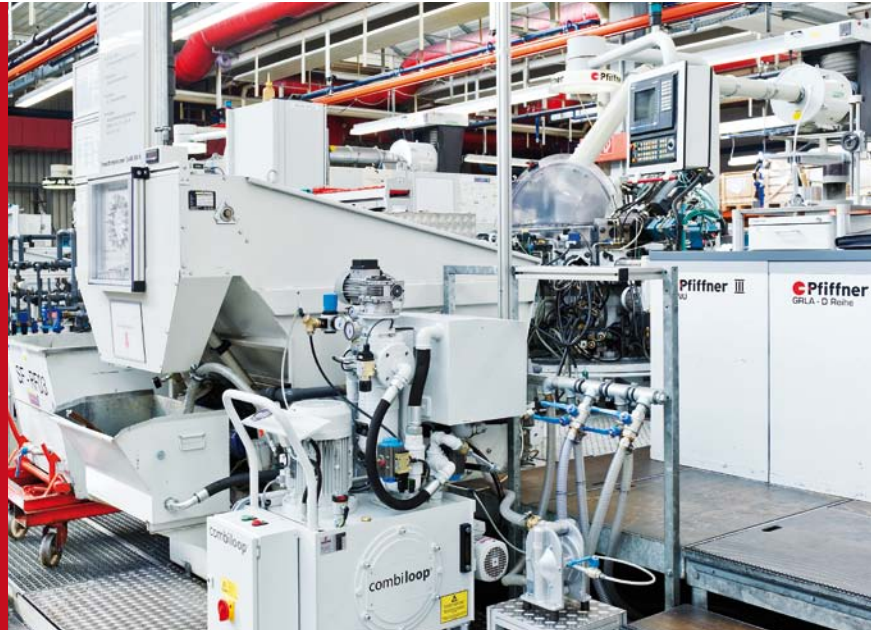

A man with a mustache, wearing a grey t-shirt and grey overalls, is focused on a computer monitor in a factory or industrial setting. The monitor displays technical data. In the background, there are blue structural elements of machinery and shelves with various components. A red banner is overlaid on the bottom left of the image.

Hochdruck-Zangenspülung

 **Pfiffner**
precise solutions

Ihre Anforderung

- Spanfreiheit in der Spannzange
- Fertigungsteile ohne Späne
- Beim Wenden keine Spanbelastung
- Insgesamt mehr Produktionssicherheit

Unsere Lösung

- Pfiffner Hochdruck-Zangenspülung
- Individuell nachrüstbar an jeder Station,
an jeder Maschine

Ihre Vorteile

- Weniger Späne in der Spannzange
- Weniger Abdrücke auf Fertigungsteilen
- Prozesssicheres Wenden
- Prozesssichere Produktion