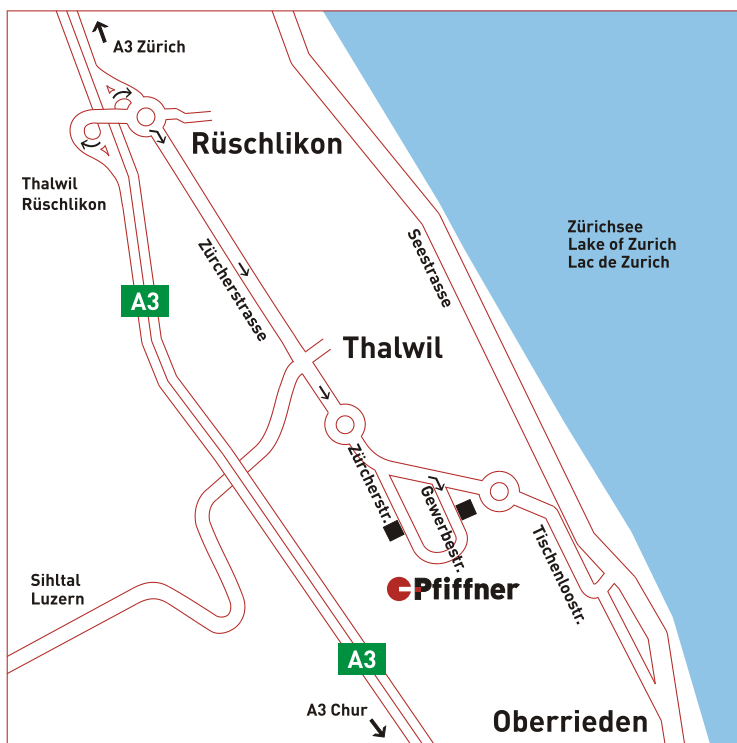

## So finden Sie die K.R. Pfiffner AG Thalwil/Schweiz

### Für GPS (Navigation) Benutzer

- ▶ Geben Sie als Adresse ein:

**Gwerbestrasse 14  
8800 Thalwil / Schweiz**

### Anfahrtsbeschreibung:

- ▶ Ab Autobahn A3 Zürich-Chur
- ▶ Ausfahrt Thalwil/Rüslikon
- ▶ Richtung Thalwil
- ▶ 2 Lichtsignalanlagen durchfahren
- ▶ Geradeaus über Kreisell, 50m nach leichter Linkskurve rechts in die Gewerbestrasse einbiegen
- ▶ 100m folgen, Pfiffner-Gebäude auf der linken Seite