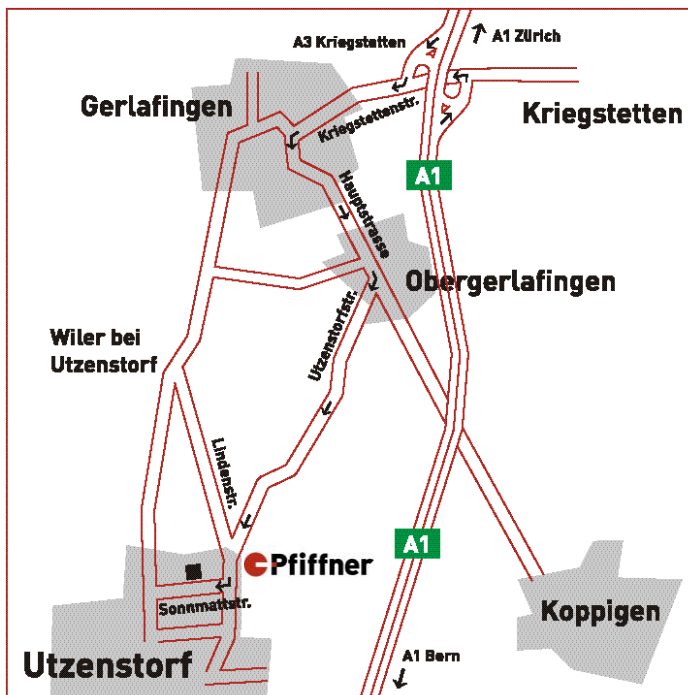

So finden Sie die
K.R. Pfiffner AG
Utzenstorf/Schweiz

Für **GPS (Navigation) Benutzer**

➤ Geben Sie als Adresse ein:

Sonnmattstrasse 28
3427 Utzenstorf/Schweiz

Anfahrtsbeschreibung:

- Ab Autobahn A1 Zürich-Bern
- Ausfahrt Kriegstetten
- Richtung Gerlafingen
- In Gerlafingen Richtung Koppigen
- In Obergerlafingen nach Migrol-Tankstelle rechts Richtung Utzenstorf
- Nach Friedhof rechts, Pfiffner-Gebäude auf der rechten Seite